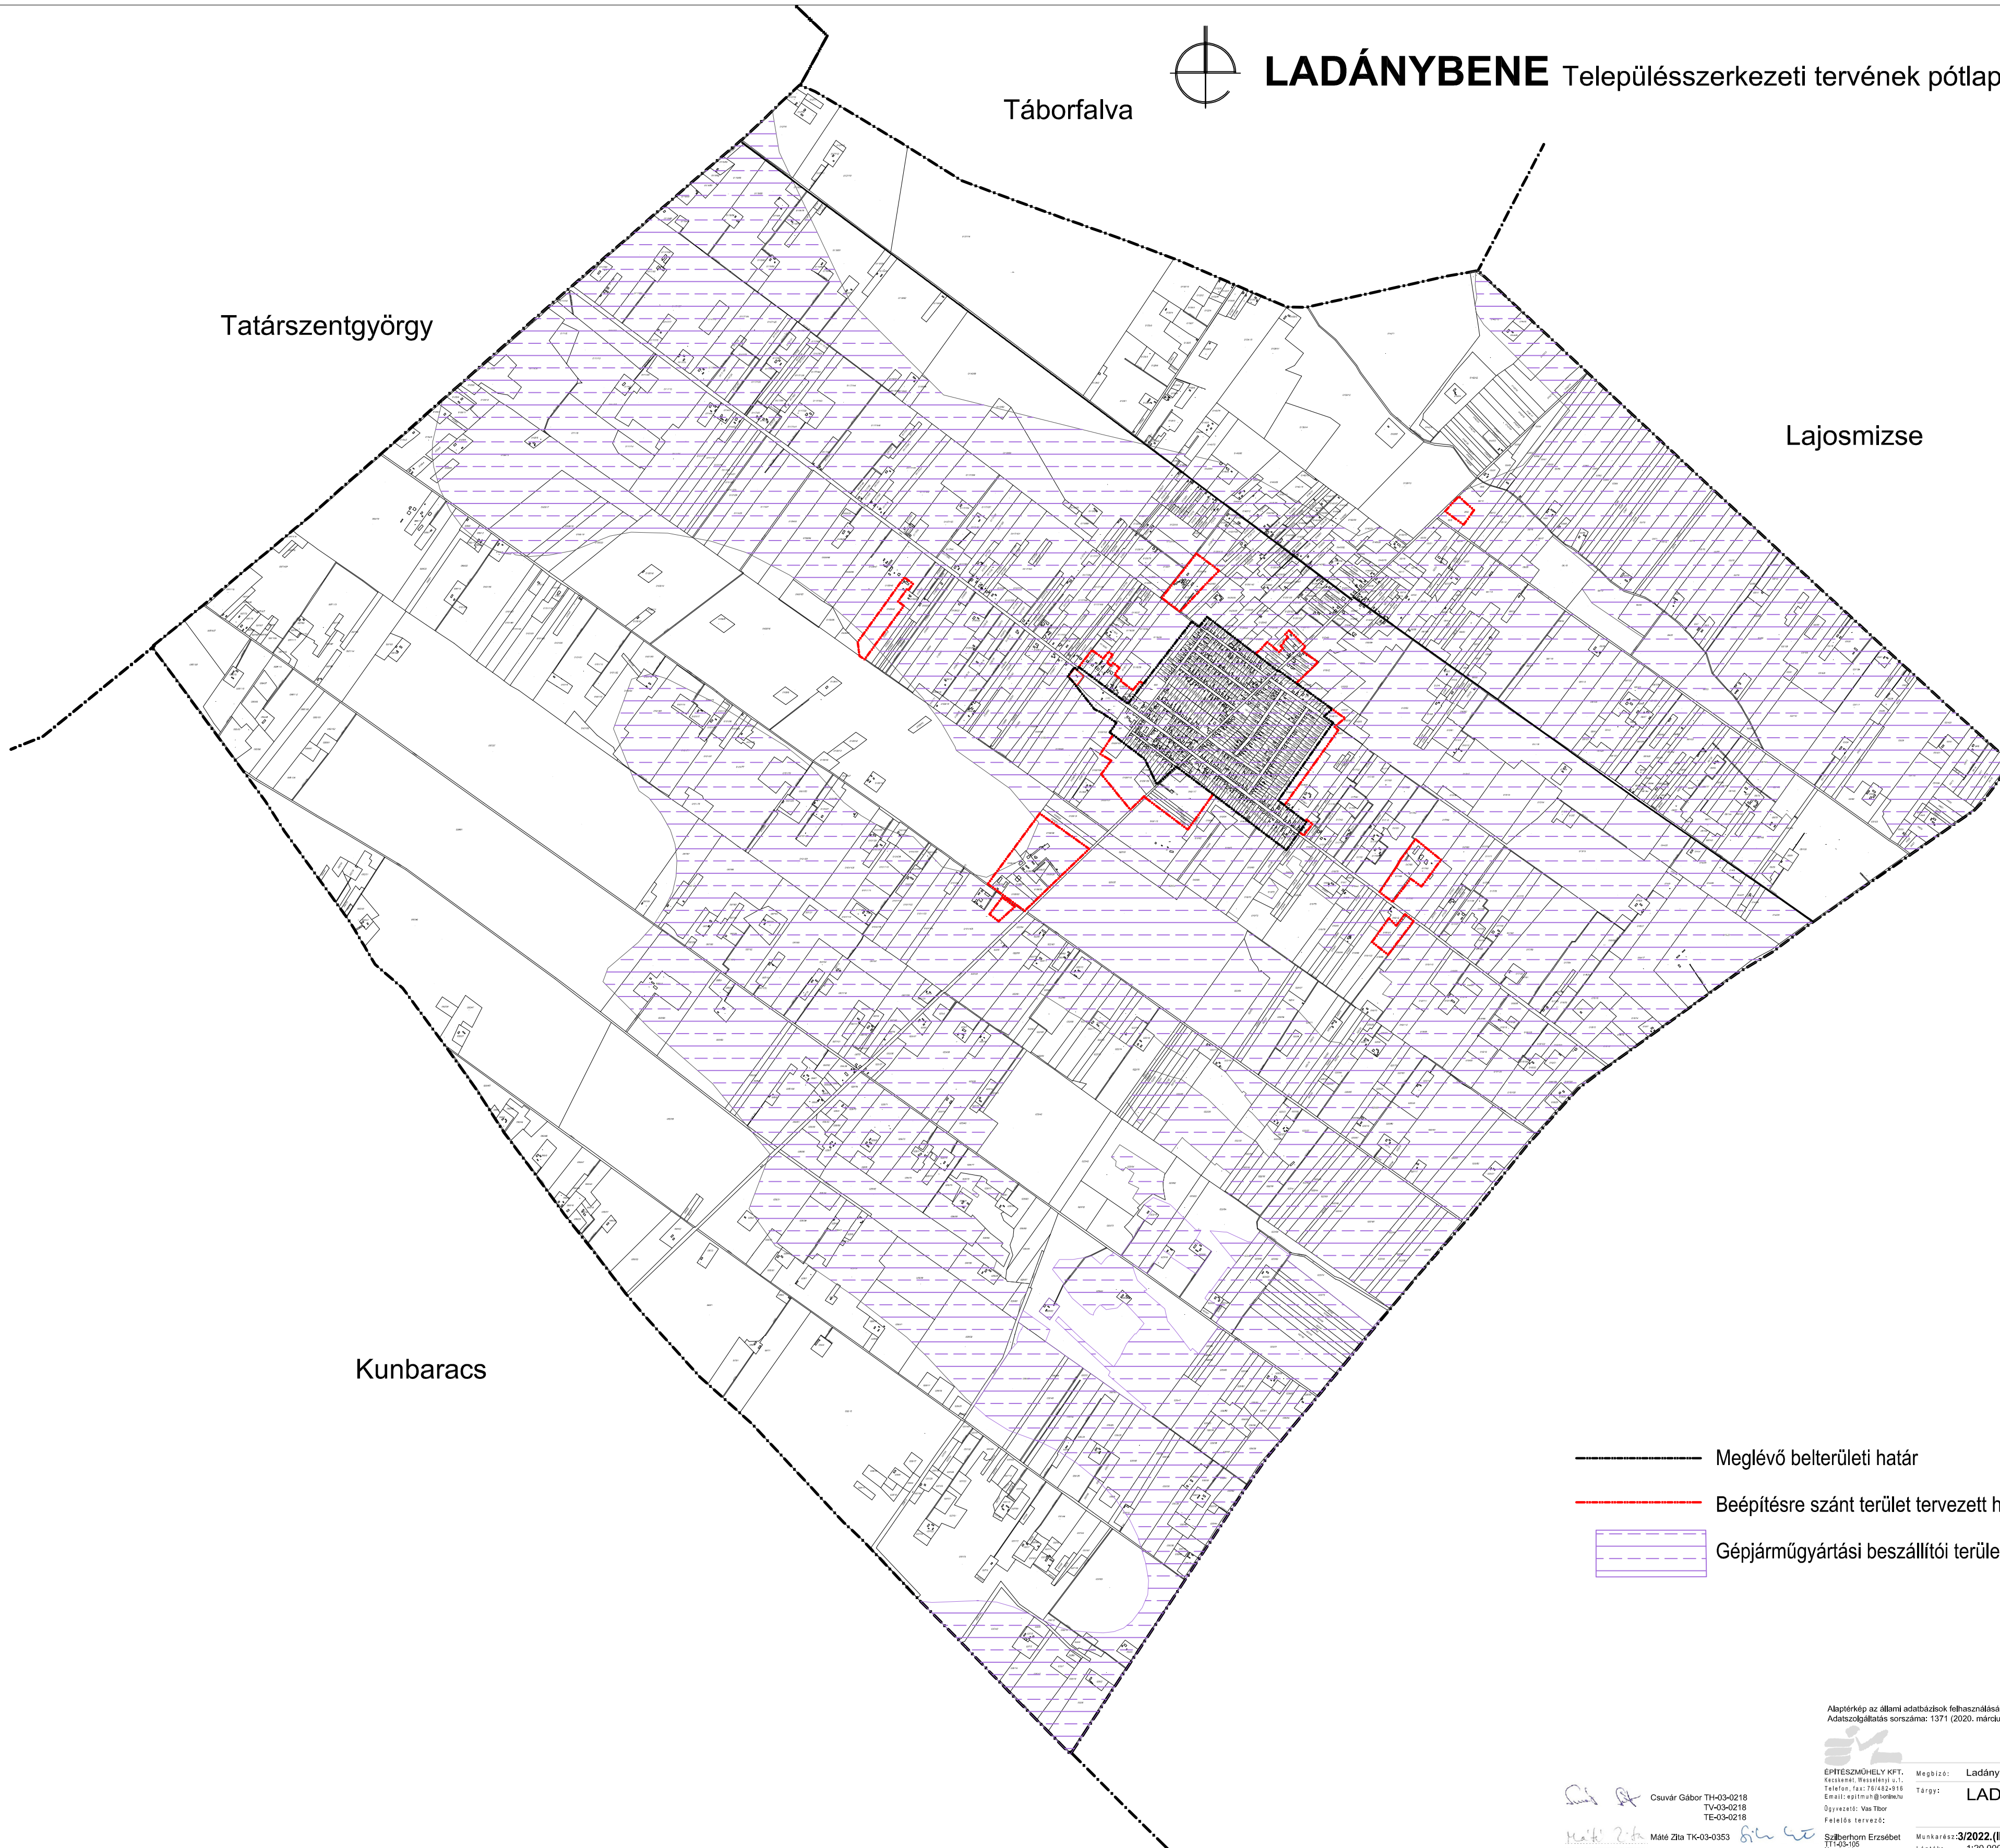

Táborfalva

Tatárszentgyörgy

Lajosmizse

Kunbaracs

- Meglévő belterületi határ
- Beépítésre szánt terület tervezett határa
- Gépjárműgyártási beszállítói terület övezete

Megbízó: Ladánybene Község Önkormányzata
Tárgy: LADÁNYBENE

Csuvár Gábor TH-03-0218
TV-03-0218
TE-03-0218
Máté Zita TK-03-0353
Rhorer Ádám TK-01-3157

Munkarész: 3/2022.(II.01.) határozat melléklete
Lépték: 1:20 000
Munkaszám: 2022.
Rajzszám:

SZT_a